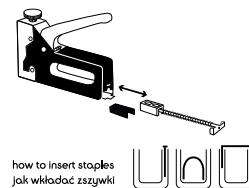

Zszywacz tapicerski taker GR-T01

- solidna metalowa konstrukcja
- prosta obsługa
- blokada ramienia
- pokrętło regulacji siły uderzenia
- z miękkim gumowym uchwytem
- na zszywki prostokątne 4-14 mm, okrągłe 10-12 mm, gwoździe 10-14 mm
- łatwe łączenie materiałów o różnej twardości i elastyczności
- do drewna, tkanin, skóry, kartonu, folii dachowej, wykładzin
- umożliwia tapicerowanie mebli, prace dekarские, dekoratorskie, kreatywne, mocowanie plakatów, podobraz, elementów konstrukcyjnych
- do zszywacza pasują zszywki tapicerskie marki Grand

INDEKS KOLOR EAN

110-1704 czerwony 5 903364 284206

110-1708 żółty 5 903364 284299

110-1709 srebrny 5 903364 284312

Grand® 1,2 x 8 mm
1,2 x 10 mm
1,2 x 12 mm

Zszywki tapicerskie

- pakowane po 1000 szt.
- dostępne 1,2x8 mm, 1,2x10 mm, 1,2x12 mm

INDEKS ROZMIAR EAN

110-1705 1,2x8 mm 5 903364 284206

110-1706 1,2x10 mm 5 903364 284299

110-1707 1,2x12 mm 5 903364 284312