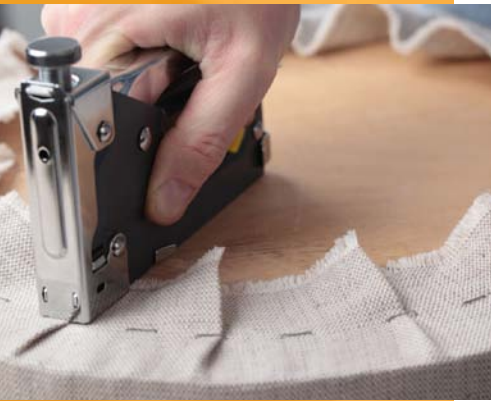

Zszywacz tapicerski taker GR-T01

- solidna metalowa konstrukcja
- prosta obsługa
- blokada ramienia
- pokrętło regulacji siły uderzenia
- z miękkim gumowym uchwytem
- na zszywki prostokątne 4-14 mm, okrągłe 10-12 mm, gwoździe 10-14 mm
- łatwe łączenie materiałów o różnej twardości i elastyczności
- do drewna, tkanin, skóry, kartonu, folii dachowej, wykładzin
- umożliwia tapicerowanie mebli, prace dekarские, dekoratorskie, kreatywne, mocowanie plakatów, podobraz, elementów konstrukcyjnych
- do zszywacza pasują zszywki tapicerskie marki Grand

INDEKS KOLOR EAN

110-1704 czerwony 5 903364 284206

110-1708 żółty 5 903364 284299

110-1709 srebrny 5 903364 284312

Grand® 1,2 x 8 mm
1,2 x 10 mm
1,2 x 12 mm

Zszywki tapicerskie

- pakowane po 1000 szt.
- dostępne 1,2x8 mm, 1,2x10 mm, 1,2x12 mm

INDEKS ROZMIAR EAN

110-1705 1,2x8 mm 5 903364 284206

110-1706 1,2x10 mm 5 903364 284299

110-1707 1,2x12 mm 5 903364 284312