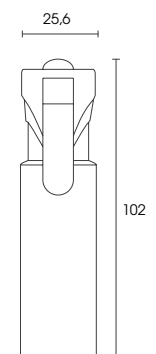

4-8 mm

Indeks Index	Symbol Symbol	Kolor Color	EAN Barcode	Opak. Unit	Karton Qty/Ctn
160-2487	2080136108	niebieski blue		12	600