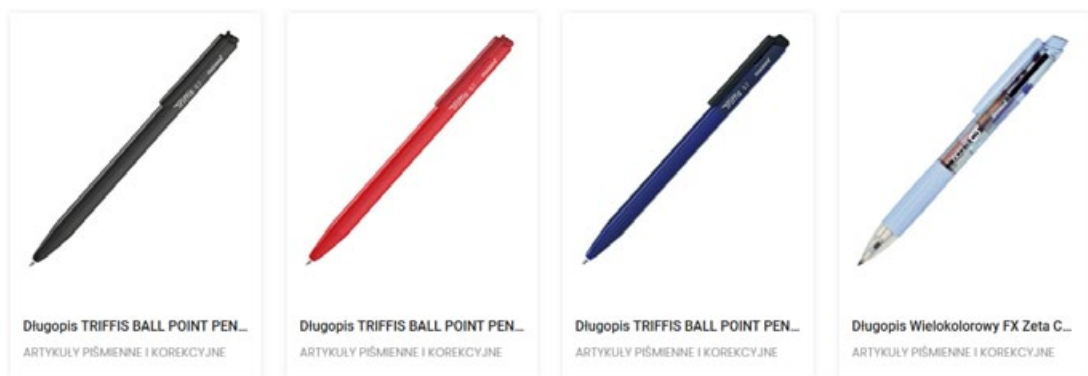

NOWE PRODUKTY

Cienkopis Plus Pen 3000 24 kol. MonAmi (2040003516)

INDEKS PRODUKTU: 160-2431

EAN: 8801067743594

- cienkopis
- prosty, kompaktowy kształt
- tusz na bazie wody
- cienka, odporna końcówka stalowa
- do rysowania, kolorowania, projektowania i pisania
- do precyzyjnych prac
- posiada wentylowaną zatyczkę
- długość pisania: 500 m
- grubość linii 0,4 mm
- opakowanie: 24 kol.

POBIERZ JPG POBIERZ TIFF POBIERZ KARTĘ PDF

POBIERZ JPG POBIERZ TIFF POBIERZ KARTĘ PDF