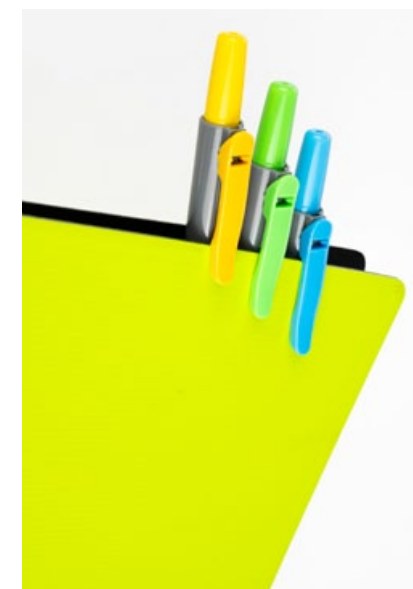

mⁱ sięgaj po więcej
bez zatyczki
reach for more:
NO CAP NEEDED

klip ze sprężynką, otwierany jak spinacz
zapinanie nawet na grubej okładce
easy clip opening with spring
fits thick covers as well

zobacz też:
zakreślacz Easy Click s. 22
take a look:
Easy Click Highlighter p. 22