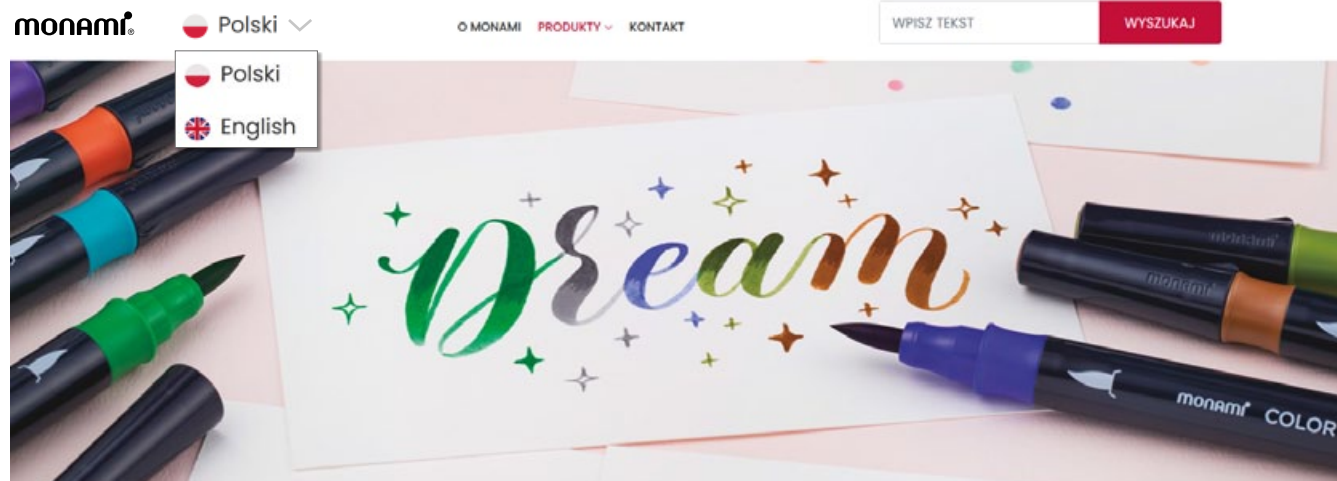

NOWE PRODUKTY

INDEKS PRODUKTU: 160-2431

EAN: 8801067743594

- cienkopis
- prosty, kompaktowy kształt
- tusz na bazie wody
- cienka, odporna końcówka stalowa
- do rysowania, kolorowania, projektowania i pisania
- do precyzyjnych prac
- posiada wentylowaną zatyczkę
- długość pisania: 500 m
- grubość linii 0,4 mm
- opakowanie: 24 kol.

POBIERZ JPG POBIERZ TIFF POBIERZ KARTĘ PDF

POBIERZ JPG POBIERZ TIFF POBIERZ KARTĘ PDF

SigmaFlo Liquid

opatentowany system **płynnego tuszu**
patented **liquid ink** system

płynny tusz
liquid

1 płynny tusz = **dłuższe pisanie**
liquid ink = **longer writing**

2 sześciokątna zatyczka
hexagonal cap

3 podgląd tuszu
ink preview
koniec pisania już Cię nie zaskoczy
ink run-out will not surprise you

4 oznaczenie typu końcówki
na skuwce
tip marking
on cap