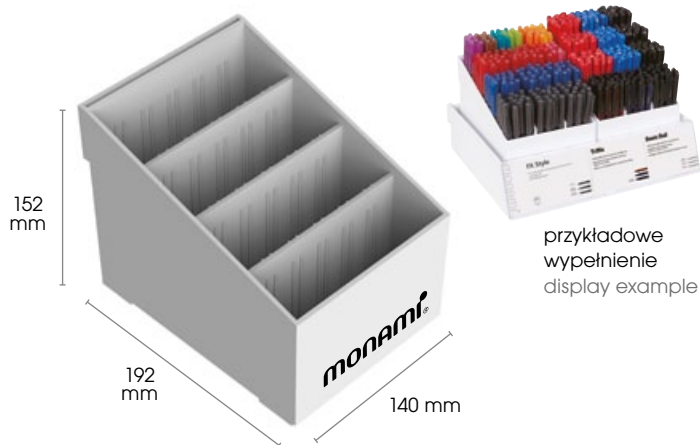

POS

TYP B na długopisy
for pens