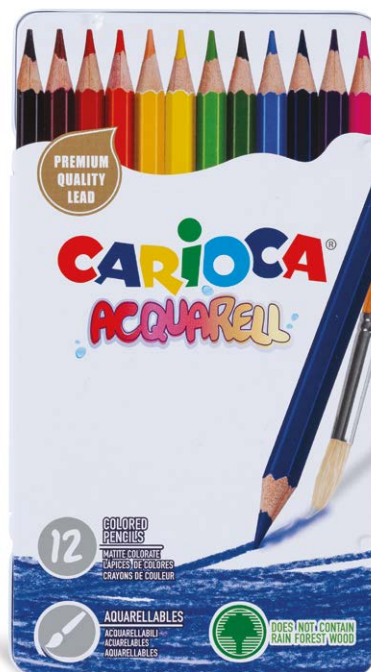

170-2472

ZESTAW	PRODUKT	INDEKS	SYMBOL	EAN	OPAK.
12	Kartonowe pudełko z zawieszką	170-2440	42857	8 0035 11 428570	12
12	Metalowe pudełko z zawieszką	170-2472	42859	8 0035 11 428594	12