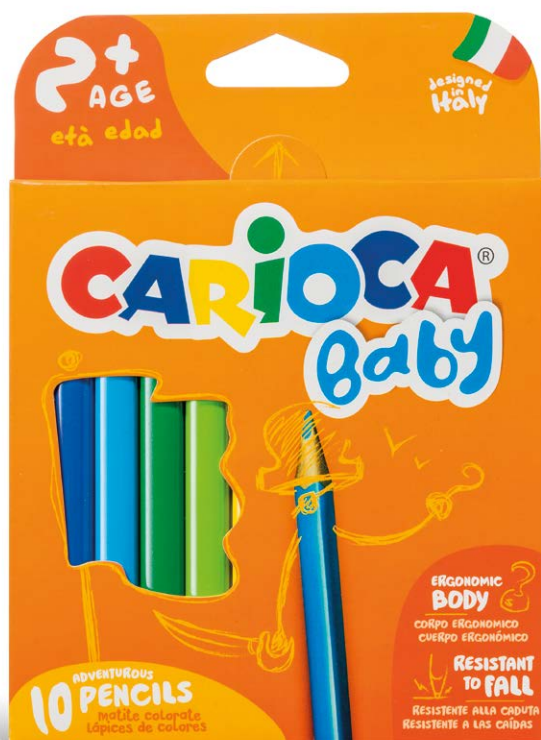

DLA MALUCHÓW

Kredki świecowe 2+

- supermiękkie kredki dla maluchów
- bardzo grube dla łatwiejszego chwytu
- wyraziste kolory
- rozcieńczalne wodą przy użyciu wilgotnego pędzelka

170-2573

ZESTAW	PRODUKT	INDEKS	SYMBOL	EAN	OPAK.
8	Kartonowe pudełko z zawieszka	170-2573	42892	 8 003511 428921	48

DLA MALUCHÓW

Kredki ołówkowe 2+

CARIOCA[®]
baby

- łatwe do trzymania, grube, trójkątne kredki
- bezdrzewne - nie tworzą drzazg
- grafit bardzo odporny na upadki

2+
WIEK

170-2349

DLA MALUCHÓW

ZESTAW PRODUKT INDEKS SYMBOL EAN OPAK.