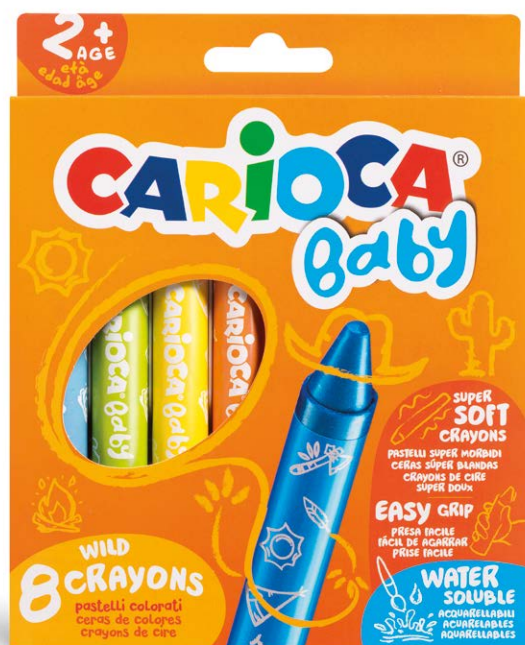

DLA MALUCHÓW

Kredki świecowe 2+

- supermiękkie kredki dla maluchów
- bardzo grube dla łatwiejszego chwytu
- wyraziste kolory
- rozcieńczalne wodą przy użyciu wilgotnego pędzelka

170-2573

ZESTAW	PRODUKT	INDEKS	SYMBOL	EAN	OPAK.
8	Kartonowe pudełko z zawieszka	170-2573	42892	 8 003511 428921	48

DLA MALUCHÓW

Kredki ołówkowe 2+

CARIOCA[®]
baby

- łatwe do trzymania, grube, trójkątne kredki
- bezdrzewne - nie tworzą drzazg
- grafit bardzo odporny na upadki

2+
WIEK

170-2349

DLA MALUCHÓW

ZESTAW PRODUKT INDEKS SYMBOL EAN OPAK.