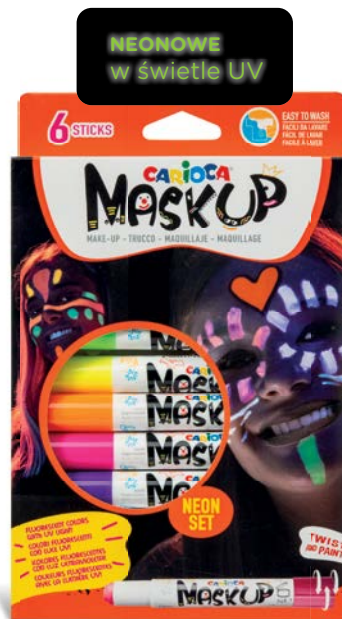

# WIEEELKA MOC KOLORU

SILVER + GOLD + NEON + PASTEL  
COLORS

EASY TO SHARPEN  
FACILE DA TEMPERARE  
FÁCILES DE AFILAR  
FACILE À TAILLER

MAXI RAINBOW  
1 meter of

KREDKI OŁÓWKOWE  
TITA  
50 kolorów  
160-2208

## MAGICZNE MARKERY Z CZARODZIEJSKIM TUSZEM

PISAKI MAGIC ColorUp

30 szt.: zmieniające kolor, wymazywalne, fluo

160-2271

NIECH  
DZIEJE SIĘ  
MAGIA!

**MASKUP**  
FARBY DO TWARZY

**BĄDŹ KIM TYLKO  
ZECHCESZ!**

170-2766

170-2767

170-2748

170-2747

6 kolorów  
170-2508

6 kolorów  
170-2746

6 kolorów **NEON**  
170-2607

FARBY W SZTYFCIE

# Temperello

**LEKKI NACISK**  
efekt kredki  
świecowej

**MOCNY NACISK**  
efekt farby tempery

**DODANIE WODY**  
efekt akwareli

**MIESZANIE  
KOLORÓW**

**neon**

6 kolorów  
neonowych  
170-2752

**METALLIC**