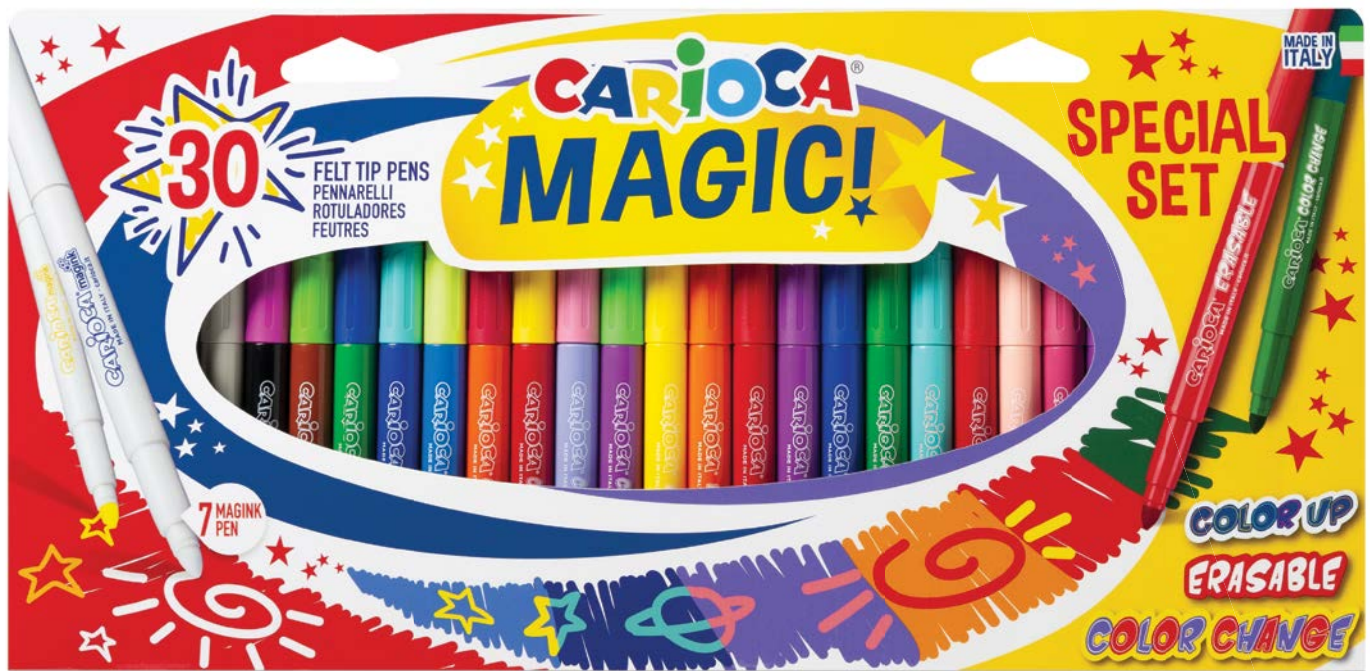

# WIEEELKA MOC KOLORU

SILVER + GOLD + NEON + PASTEL  
COLORS

EASY TO SHARPEN  
FACILE DA TEMPERARE  
FÁCILES DE AFILAR  
FACILE À TAILLER

MAXI RAINBOW  
1 meter of

KREDKI OŁÓWKOWE  
TITA  
50 kolorów  
160-2208

MEEEEETR!  
KOLOROWEJ  
FRAJDY!

PISAKI MAGICZNE

# Magic

zmień  
kolor tuszu

wymaż  
kolor

dodaj  
kolorów

## MAGICZNE MARKERY Z CZARODZIEJSKIM TUSZEM

PISAKI MAGIC ColorUp

30 szt.: zmieniające kolor, wymazywalne, fluo

160-2271

NIECH  
DZIEJE SIĘ  
MAGIA!

**MASKUP**  
FARBY DO TWARZY

**BĄDŹ KIM TYLKO  
ZECHCESZ!**