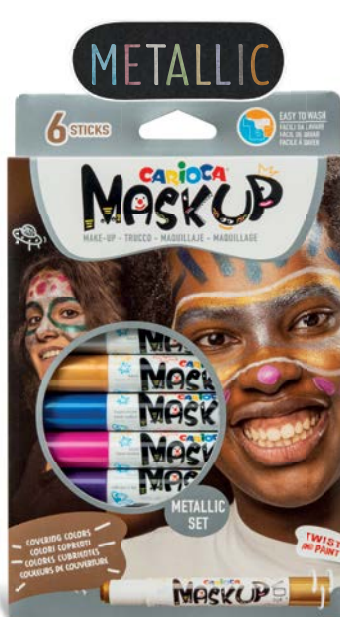

## MAGICZNE MARKERY Z CZARODZIEJSKIM TUSZEM

PISAKI MAGIC ColorUp

30 szt.: zmieniające kolor, wymazywalne, fluo

160-2271

NIECH  
DZIEJE SIĘ  
MAGIA!

**MASKUP**  
FARBY DO TWARZY

**BĄDŹ KIM TYLKO  
ZECHCESZ!**

170-2766

170-2767

170-2748

170-2747

6 kolorów  
170-2508

6 kolorów  
170-2746

6 kolorów **NEON**  
170-2607

FARBY W SZTYFCIE

# Temperello

**LEKKI NACISK**  
efekt kredki  
świecowej

**MOCNY NACISK**  
efekt farby tempery

**DODANIE WODY**  
efekt akwareli

**MIESZANIE  
KOLORÓW**

**neon**

6 kolorów  
neonowych  
170-2752

**METALLIC**