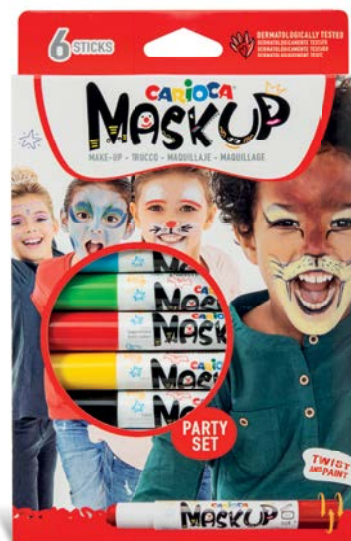

## MAGICZNE MARKERY Z CZARODZIEJSKIM TUSZEM

PISAKI MAGIC ColorUp

30 szt.: zmieniające kolor, wymazywalne, fluo

160-2271

NIECH  
DZIEJE SIĘ  
MAGIA!

**MASKUP**  
FARBY DO TWARZY

**BĄDŹ KIM TYLKO  
ZECHCESZ!**

170-2766

170-2767

170-2748

170-2747

6 kolorów  
170-2508

6 kolorów  
170-2746

6 kolorów **NEON**  
170-2607

FARBY W SZTYFCIE

# Temperello

**LEKKI NACISK**  
efekt kredki  
świecowej

**MOCNY NACISK**  
efekt farby tempery

**DODANIE WODY**  
efekt akwareli

**MIESZANIE  
KOLORÓW**

**neon**

6 kolorów  
neonowych  
170-2752

**METALLIC**